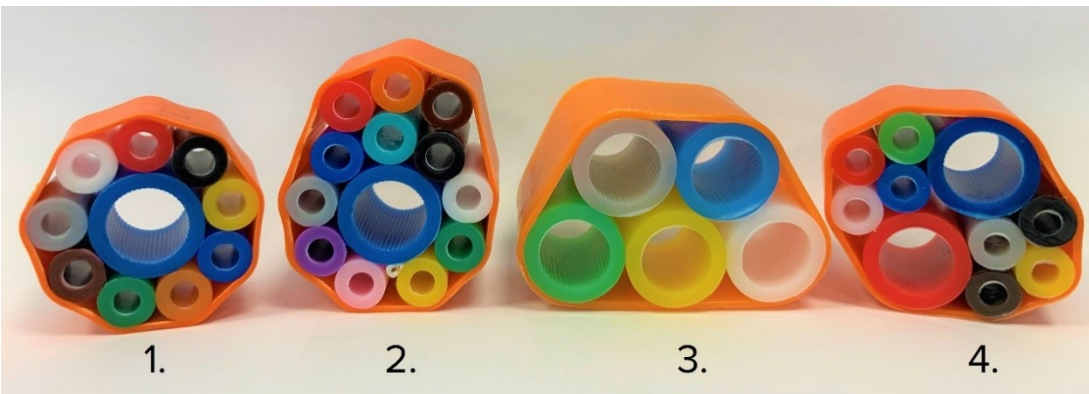

## UUED MIKROTORU KIMBUD!

MultiHöhle DB 9x7/3,5+1x14/10 + Cu (Pos.1) ja

MultiHöhle DB 12x7/3,5+1x14/10 + Cu (Pos.2)

Septembrikuus värskest avatud tehases tootsime ka juba esimesed uued tooted, milleks on Elektrilevi poolt *Last Mile* projektidesse spetsifitseeritud maasisesed mikrotoru kimbud.

Kohaliku tootjana suudame paindlikult reageerida kliendi nõudlusele, arendada kiiresti välja soovitud toote ja toota paari nädalaga koguseid, mis ei ole suurtele tootjatele huvitavad ning mille tarned kaugemalt võtavad aega mitmeid kuid. Samuti on oluline pakendi suurus. Hiljuti tootsime Eesti Raudtee projektile torukimpu MultiHöhle DB 5x14/10 + Cu (Pos.3), mille pakendi pikkuste osas tegime kolmele erinevale paigaldajale kimbu pikkused lähtuvalt nende soovidest. 3000 m suurte korduvkasutatavatel puittrumlitel ja 2000 m ning 1000 m ühekordselt kasutataval skeleton-trumlitel. Erikujuline kimp (Pos.4) on toodetud sellel suvel kliendi soovidest lähtuvalt Ahvenamaa projektile.

Hetkel saame me toota mikrotorukimpe, mis võivad sisaldada kuni 14 erineva diameetriga toru. Ruumi uues tehases kasvamiseks on ja lahtikerijate lisandumisel saame kasvatada kimbud kuni 27 toruni.

Praktika naabrite juures on aga näidanud seda, et paigaldusmugavuse pärast väga suuri kimpe ei eelistata. Soomlased kasutavad näiteks ühe 24-torulise kimbu asemel hoopis kahte 12-torulist kimpu. Väiksemat kimpu on hoopis kergem käsitleda (pööretel painutada) ja sealt on ka lihtsam saada kätte ühte toru väljavõtte tegemiseks. Kimbud ühes kaevikus on erinevat värvi (nt. valge ja sinine), et oleks